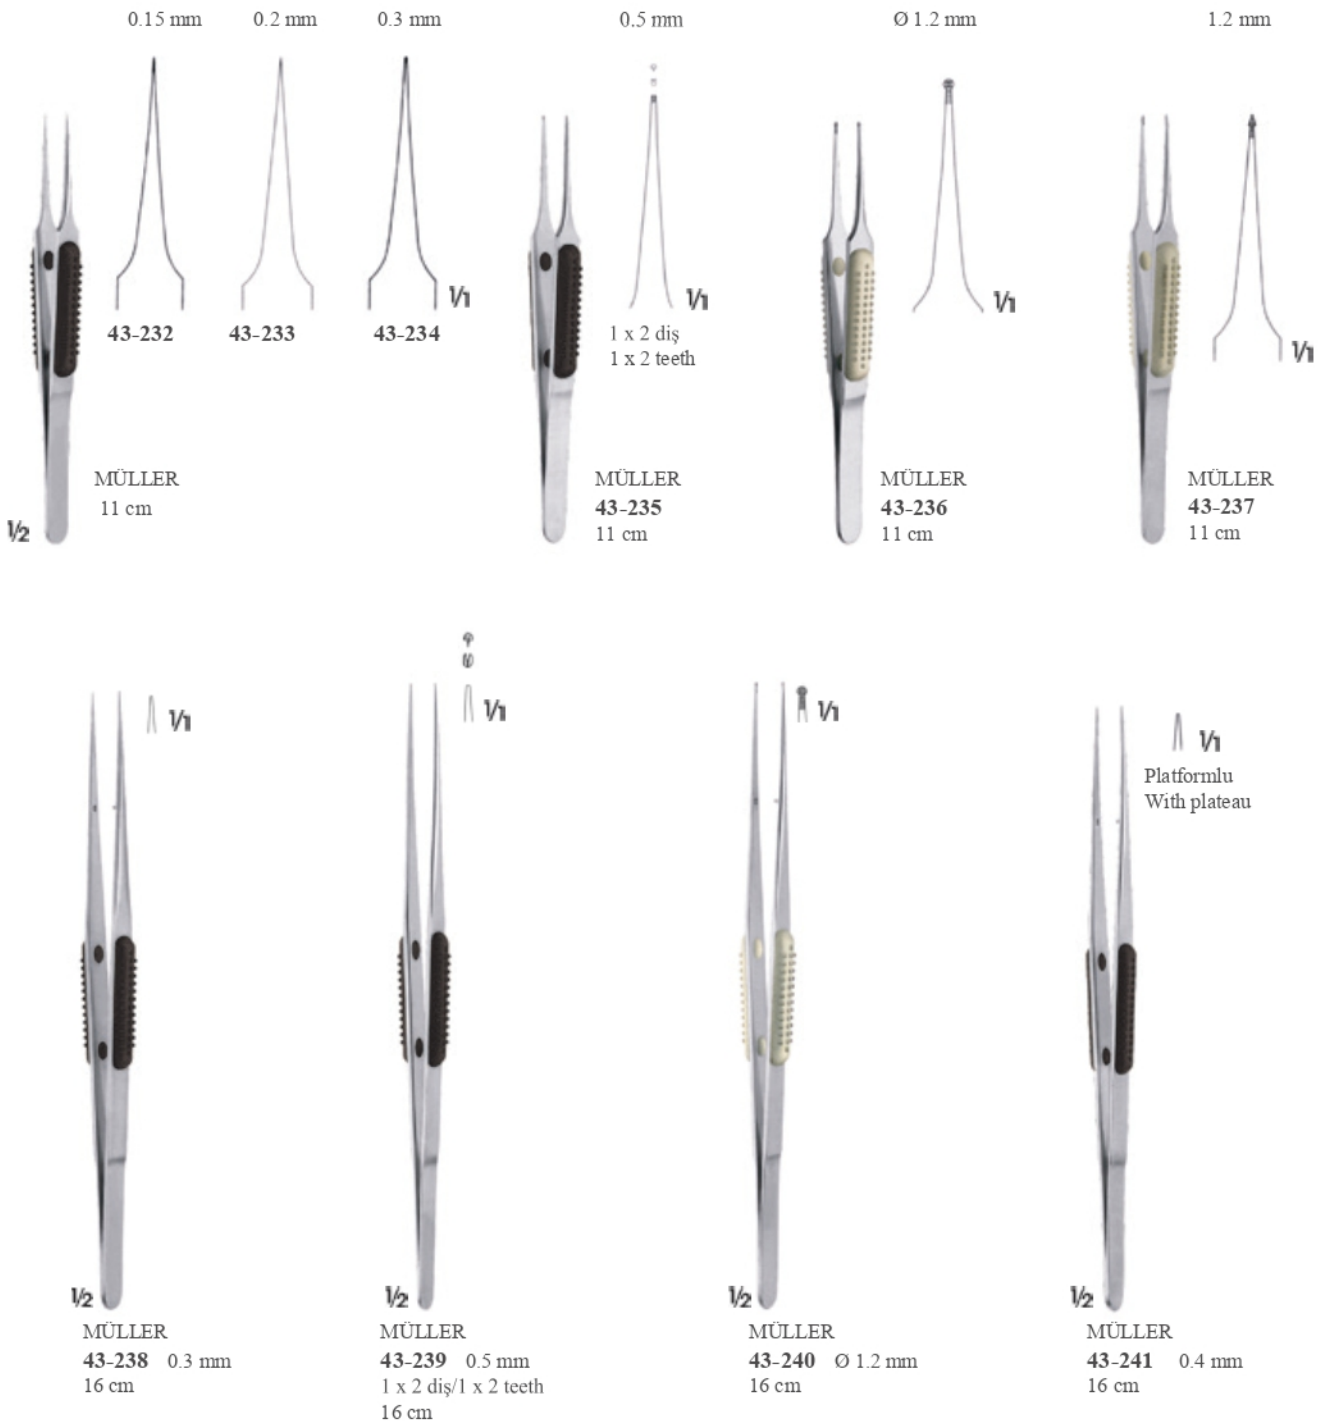

2 x 3 diş/2 x 3 teeth

Kavrama yüzeyini artıran hafif plastik tutamak :

- Kramp oluşturmeyan, doğal tutma pozisyonu ve duyarlılık sağlar.
- Yuvarlak tutma kesiti aletin kolay ve düzgün rotasyonunu sağlar. Böylelikle uygulama ve çalışma alanı genişler.
- Pimli tutma profili güvenli tutmayı garanti eder.
- Ergonomik, hafif plastik sap yorulmadan optimum kullanım sağlar.

Lightweighth plastic handles to increase grip surface:

- Provides cramp free ,natural holding positions and sensitivity
- Round cross-section of the instrument provides an easy and smooth rotation.Expands the working and application area.
- Retention profile with pin ensures safe gripping.
- Ergonomic, light weight plastic handle provides fatigue free, optimal usage.