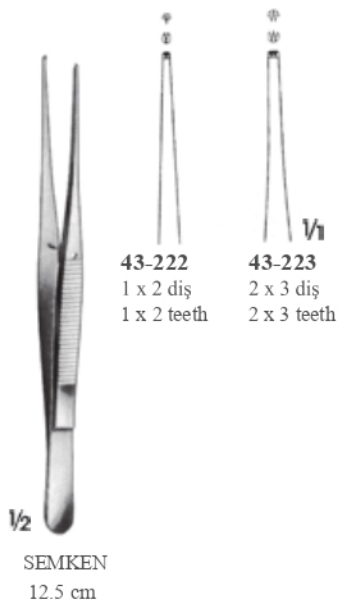

43-215
16 cm

43-216
20 cm

3 x 4 diş/3 x 4 teeth

43-217
13 cm

43-218
14.5 cm

43-219
16 cm

43-220
18 cm

43-221
20 cm

2 x 3 diş/2 x 3 teeth

Kavrama yüzeyini artıran hafif plastik tutamak :

- Kramp oluşturmeyan, doğal tutma pozisyonu ve duyarlılık sağlar.
- Yuvarlak tutma kesiti aletin kolay ve düzgün rotasyonunu sağlar. Böylelikle uygulama ve çalışma alanı genişler.
- Pimli tutma profili güvenli tutmayı garanti eder.
- Ergonomik, hafif plastik sap yorulmadan optimum kullanım sağlar.

Lightweighth plastic handles to increase grip surface:

- Provides cramp free ,natural holding positions and sensitivity
- Round cross-section of the instrument provides an easy and smooth rotation.Expands the working and application area.
- Retention profile with pin ensures safe gripping.
- Ergonomic, light weight plastic handle provides fatigue free, optimal usage.