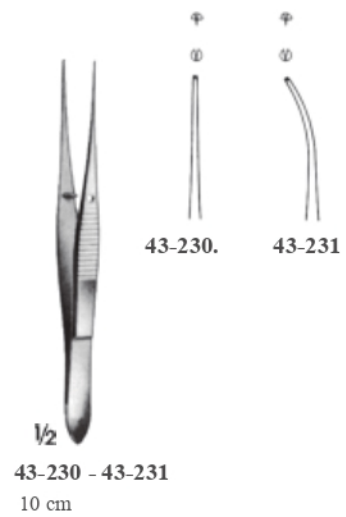

43-215
16 cm

43-216
20 cm

3 x 4 diş/3 x 4 teeth

43-217
13 cm

43-218
14.5 cm

43-219
16 cm

43-220
18 cm

43-221
20 cm

2 x 3 diş/2 x 3 teeth

Kavrama yüzeyini artıran hafif plastik tutamak :

- Kramp oluşturmeyan, doğal tutma pozisyonu ve duyarlılık sağlar.
- Yuvarlak tutma kesiti aletin kolay ve düzgün rotasyonunu sağlar. Böylelikle uygulama ve çalışma alanı genişler.
- Pimli tutma profili güvenli tutmayı garanti eder.
- Ergonomik, hafif plastik sap yorulmadan optimum kullanım sağlar.