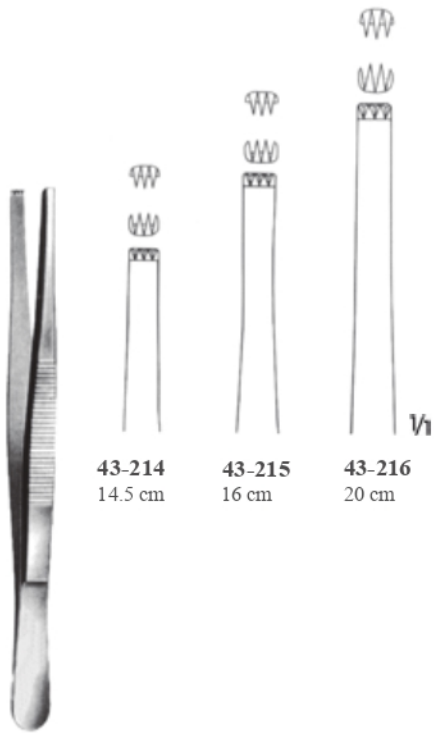

43-191 - 43-200
Satandard model
Standard modelle

43-201 - 43-209
Orta boy/medium

43-210
14.5 cm

4 x 5 dişli
4 x 5 teeth

43-211
Güçlü model/Heavy Pattern
14.5 cm

MC INDOE
43-212
15 cm

GILLIES
43-213
15.5 cm

43-214
14.5 cm

43-215
16 cm

43-216
20 cm

3 x 4 diş/3 x 4 teeth

43-217
13 cm

43-218
14.5 cm

43-219
16 cm

43-220
18 cm

43-221
20 cm

2 x 3 diş/2 x 3 teeth

Kavrama yüzeyini artıran hafif plastik tutamak :

- Kramp oluşturmeyan, doğal tutma pozisyonu ve duyarlılık sağlar.
- Yuvarlak tutma kesiti aletin kolay ve düzgün rotasyonunu sağlar. Böylelikle uygulama ve çalışma alanı genişler.
- Pimli tutma profili güvenli tutmayı garanti eder.
- Ergonomik, hafif plastik sap yorulmadan optimum kullanım sağlar.