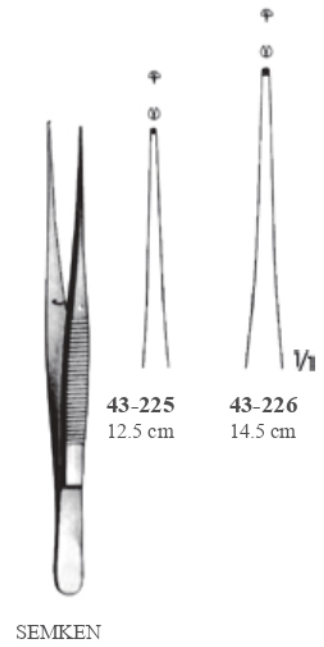

43-215
16 cm

43-216
20 cm

3 x 4 diş/3 x 4 teeth

43-217
13 cm

43-218
14.5 cm

43-219
16 cm

43-220
18 cm

43-221
20 cm

2 x 3 diş/2 x 3 teeth

Kavrama yüzeyini artıran hafif plastik tutamak :

- Kramp oluşturmeyan, doğal tutma pozisyonu ve duyarlılık sağlar.
- Yuvarlak tutma kesiti aletin kolay ve düzgün rotasyonunu sağlar. Böylelikle uygulama ve çalışma alanı genişler.
- Pimli tutma profili güvenli tutmayı garanti eder.
- Ergonomik, hafif plastik sap yorulmadan optimum kullanım sağlar.