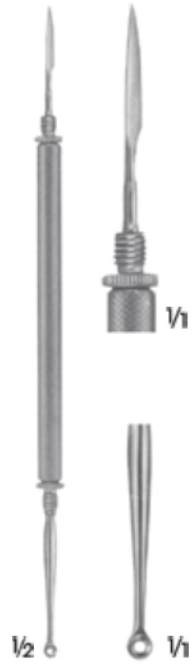

62

SAALFELD
62-108
10 cm

HEBRA
62-109
18 cm

62-110
14.5 cm

UNNA
62-111
14 cm

VIDAL
62-112
13.5 cm

KILNER
62-113
16 cm

SCHAMBERG
62-114
10 cm

FOX
14 cm

Fig.1
62-115
4 mm

Fig.2
62-116
5 mm

Fig.3
62-117
6 mm

Fig.4
62-118
7 mm

Fig.1
62-119
4.3 mm

Fig.3
62-120
5.8 mm

Fig.5
62-121
6.4 mm

Fig.2
62-122
5.3 mm

Fig.4
62-123
6.3 mm

Fig.6
62-124
7.2 mm

WOLFF
14 cm

$\frac{1}{2}$
CHAMPIONNIERE
62-125
Kemik matkabı
Bone drill
17 cm

$\frac{1}{2}$
62-126
Oyucu (Biz)
Reamer (Awl)
15 cm

$\frac{1}{2}$
62-127
Oyucu (Biz)
Reamer (Awl)
18 cm

$\frac{1}{2}$
62-128
Oyucu (Biz)
Reamer (Awl)
21.5 cm

- 62-129 Ø 2 mm
- 62-130 Ø 3 mm
- 62-131 Ø 4 mm
- 62-132 Ø 6 mm
- 62-133 Ø 7 mm

Deri pançaları
Dermal punches

KEYES
10 cm

KEYES
62-134
5 uçlu, komple deri pançı
Dermal punch, complete with 5
interchangeable tips, handle and
rack