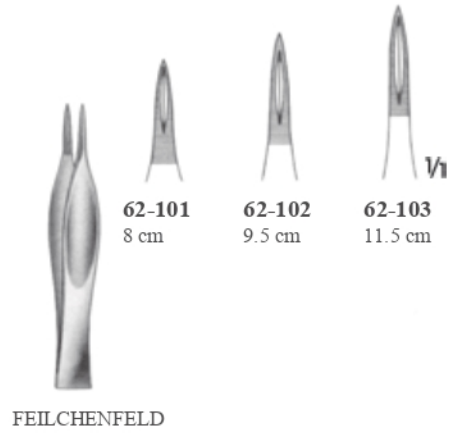

62

SAALFELD
62-108
10 cm

HEBRA
62-109
18 cm

62-110
14.5 cm

UNNA
62-111
14 cm

VIDAL
62-112
13.5 cm

KILNER
62-113
16 cm

SCHAMBERG
62-114
10 cm

FOX
14 cm

Fig.1
62-115
4 mm

Fig.2
62-116
5 mm

Fig.3
62-117
6 mm

Fig.4
62-118
7 mm

Fig.1
62-119
4.3 mm

Fig.3
62-120
5.8 mm

Fig.5
62-121
6.4 mm

Fig.2
62-122
5.3 mm

Fig.4
62-123
6.3 mm

Fig.6
62-124
7.2 mm

WOLFF
14 cm

$\frac{1}{2}$
CHAMPIONNIERE
62-125
Kemik matkabı
Bone drill
17 cm

$\frac{1}{2}$
62-126
Oyucu (Biz)
Reamer (Awl)
15 cm

$\frac{1}{2}$
62-127
Oyucu (Biz)
Reamer (Awl)
18 cm

$\frac{1}{2}$
62-128
Oyucu (Biz)
Reamer (Awl)
21.5 cm

- 62-129 Ø 2 mm
- 62-130 Ø 3 mm
- 62-131 Ø 4 mm
- 62-132 Ø 6 mm
- 62-133 Ø 7 mm

Deri pançaları
Dermal punches

KEYES
10 cm

KEYES
62-134
5 uçlu, komple deri pançı
Dermal punch, complete with 5
interchangeable tips, handle and
rack